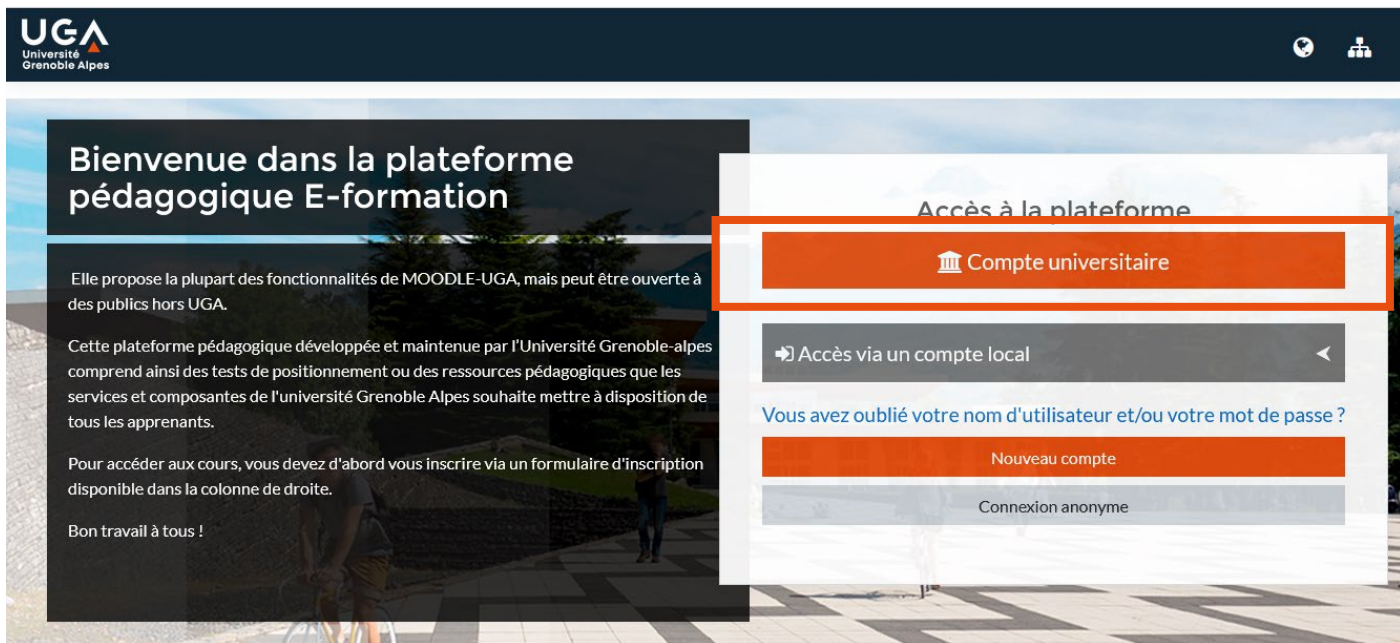

ACCEDER A DES COURS SUR EFORMATION

Objectif : j'ai besoin d'accéder à mes cours sur Eformation

Recommandations techniques

- Navigateur : privilégiez l'utilisation de Mozilla Firefox ou Google Chrome de préférence

Avant toute chose – se connecter à la plateforme

Connectez-vous à votre session sur Moodle Eformation : <https://eformation.univ-grenoble-alpes.fr/> ;

Cliquez sur le bouton « Compte universitaire »

Choisissez ensuite votre université dans la liste (vous pouvez saisir les premières lettres de l'université pour filtrer la recherche)

Fédération Éducation - Recherche

 Sélectionnez votre établissement

Pour accéder au service **Université Grenoble eformation** sélectionnez ou cherchez l'établissement auquel vous appartenez.

Se souvenir de mon choix pour cette session.
 Se souvenir de mon choix définitivement et contourner cette étape à partir de maintenant.

_____ Ou connectez-vous avec _____

Dans notre exemple, nous avons choisi « Université Grenoble Alpes » dans le menu déroulant, vous êtes libre de choisir l'université dont vous dépendez.

Sélectionnez votre établissement